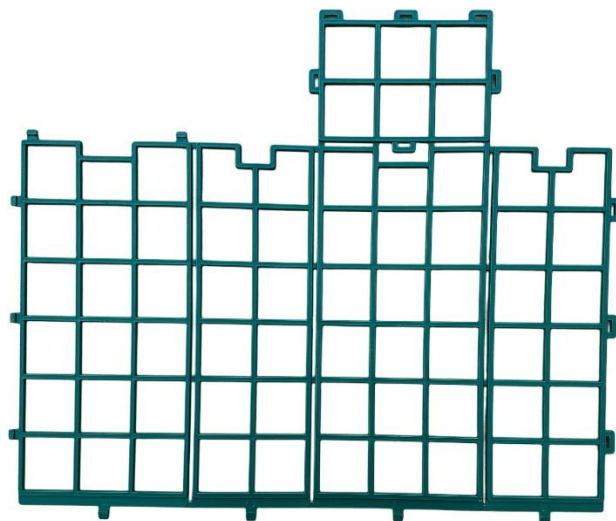

Ref: 483 Palma com rede 1/2 esponja
Cx: 30 unid

Plástico/Redes

Ref: 480 Cubo rede 1 esponja
Cx: 40 unid

Ref: 481 Cubo rede 1/2 esponja
Cx: 80 unid

Base para coluna vertical

Ref. 478- Base para coluna vertical

Cx. de 40 unidades

Rede para coluna vertical

Ref. 479- Rede para coluna vertical

Cx. De 75 unidades.

(Altura mínima: 1 esponja. Altura máxima: sem limite.)

Corações Fechados

Ref:542/0
Coração Fechado 40cm
Cx 12 unidades
6 Packs